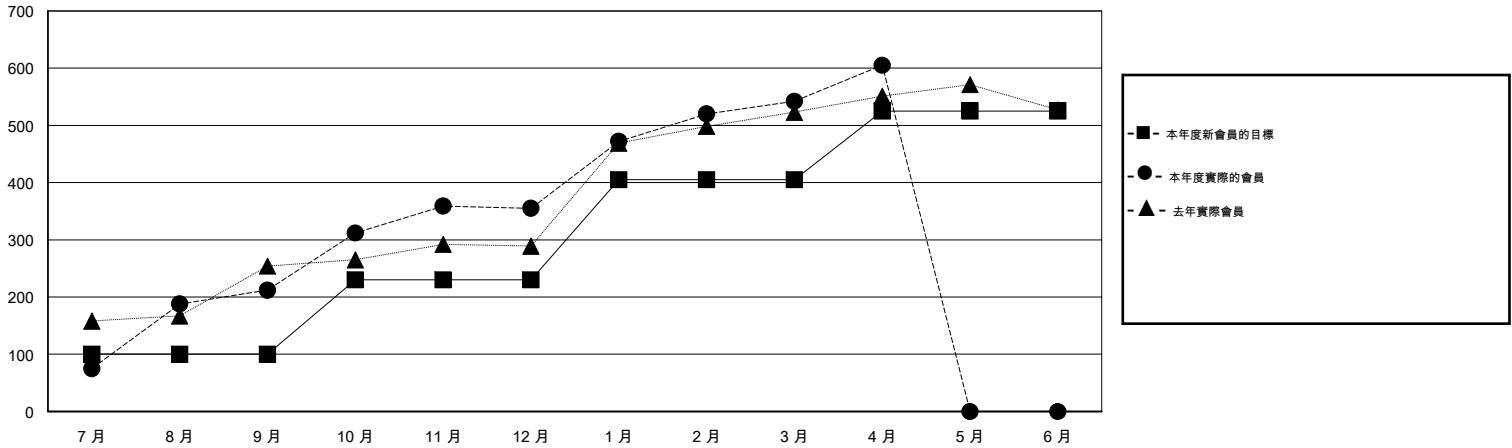

目標和實際會員累積

已取消的分會: 3	55 CLUBS OF 60 增添1位或以上的新會員	性別分佈
放棄的會員		男 983 (50.93%)
過世 0		女 947 (49.07%)
分會已取消 20	點擊這裡取得健康評估資料	家庭單位會員 327
其他 82		戶長 159
總計 102		非戶長 168