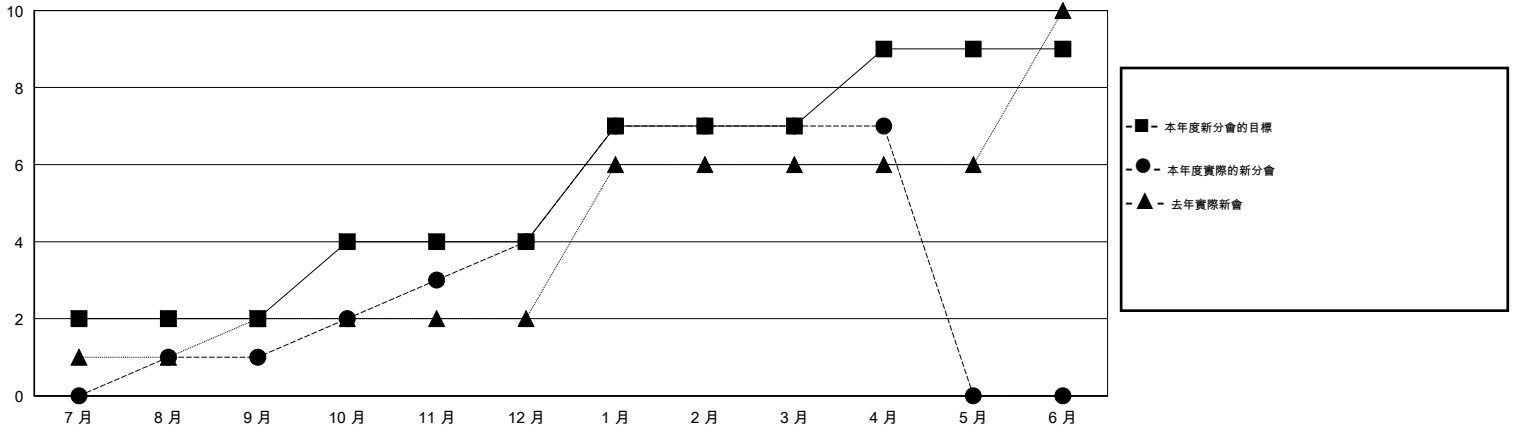

MONTHLY MEMBERSHIP PROGRESS REPORT

District 385

Results as of: 4/30/2015

GMT: WUSHUN XU

地點 CHINA

GMT憲章區 5

分會				
成果 2014-2015				
季	新分會目標	新會	會員流失的分會	淨增/減
7月/8月/9月	2	1	0	1
10月/11月/12月	2	3	2	1
1月/2月/3月	3	3	1	2
4月/5月/6月	2	0	0	0

位會員@每位須繳				
成果 2014-2015				
季	新會員目標	增加的授證/新會員	退會人數	淨增/減
7月/8月/9月	100	215	3	212
10月/11月/12月	130	228	85	143
1月/2月/3月	175	200	13	187
4月/5月/6月	120	64	1	63

目標與實際新會累積